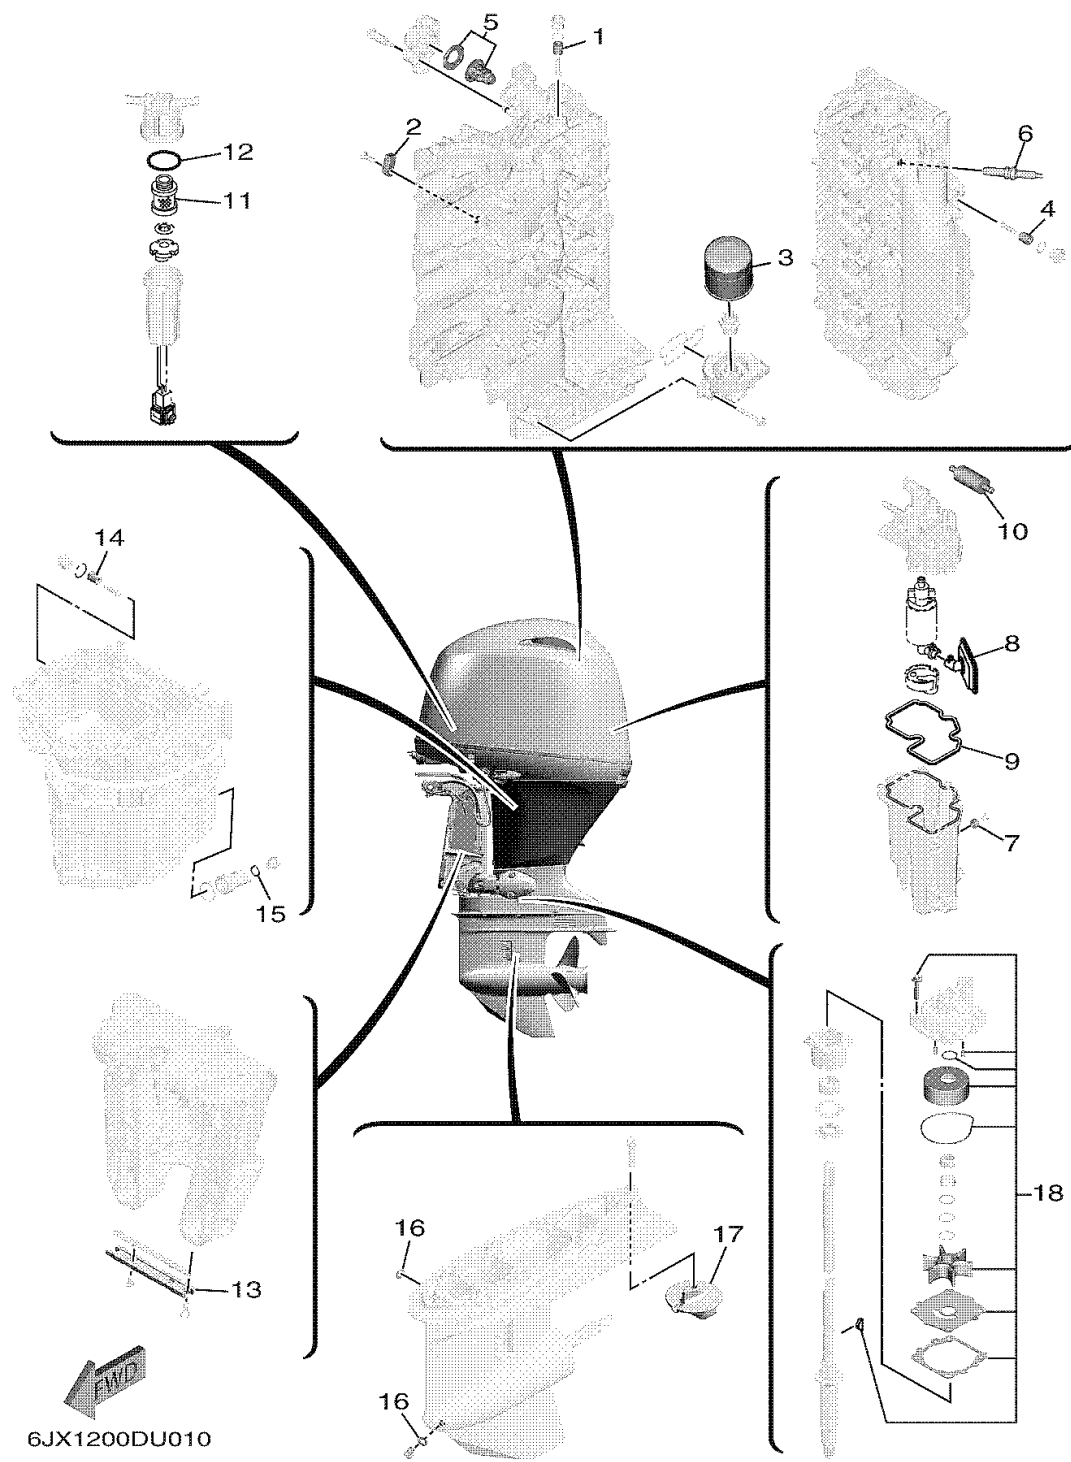

SCHEDULED SERVICE PARTS

Ref No.	Part Number	Description	Qty	Remarks
1	6G8-11325-00-00	ANODE	1	
2	63P-11325-01-00	ANODE	1	
3	5GH-13440-72-00	ELEMENT ASSY, OIL CLEANER	1	
4	6G8-11325-00-00	ANODE	2	
5	6FP-12411-00-00	THERMOSTAT	1	
6	LKR-6E000-00-00	PLUG, SPARK (NGK LKR6E)	4	
7	63P-11325-21-00	.ANODE	1	
8	6FP-13915-00-00	.FILTER	1	
9	6FP-14984-00-00	GASKET, FLOAT CHAMBER	1	
10	6C5-24251-01-00	.STRAINER 1	1	
11	6D8-24563-00-00	.ELEMENT, FILTER	1	
12	6D8-24564-00-00	.GASKET	1	
13	6H1-45251-03-00	ANODE	1	
14	6G8-11325-00-00	ANODE	1	
15	90430-14M09-00	.GASKET	1	
16	90430-08003-00	.GASKET	2	
17	6E5-45371-01-00	TAB-TRIM	1	
18	68V-W0078-01-00	WATER PUMP REPAIR KIT	1	