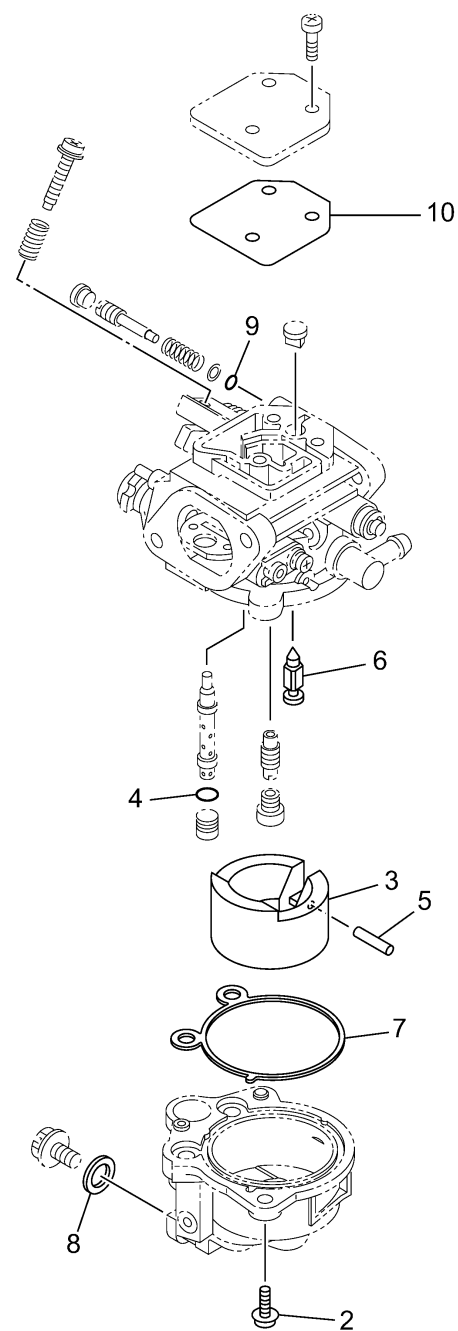

1  
 CARBURETOR  
 REPAIR KIT

6FW8100-W300

## REPAIR KIT 2

Ref No.	Part Number	Description	Qty	Remarks
1	6DR-W0093-00-00	CARBURETOR REPAIR KIT	1	
2	62Y-14321-00-00	..SCREW, THROTTLE	2	
3	6DR-14385-00-00	..FLOAT	1	
4	6DR-14561-00-00	..O-RING	1	
5	4FP-14386-00-00	..PIN, FLOAT	1	
6	6DR-14336-00-00	..NEEDLE	1	
7	6DR-14984-00-00	..GASKET, FLOAT CHAMBER	1	
8	652-14397-00-00	..O-RING	1	
9	6DR-14397-00-00	..O-RING	1	
10	6DR-14818-00-00	..COVER GASKET	1	