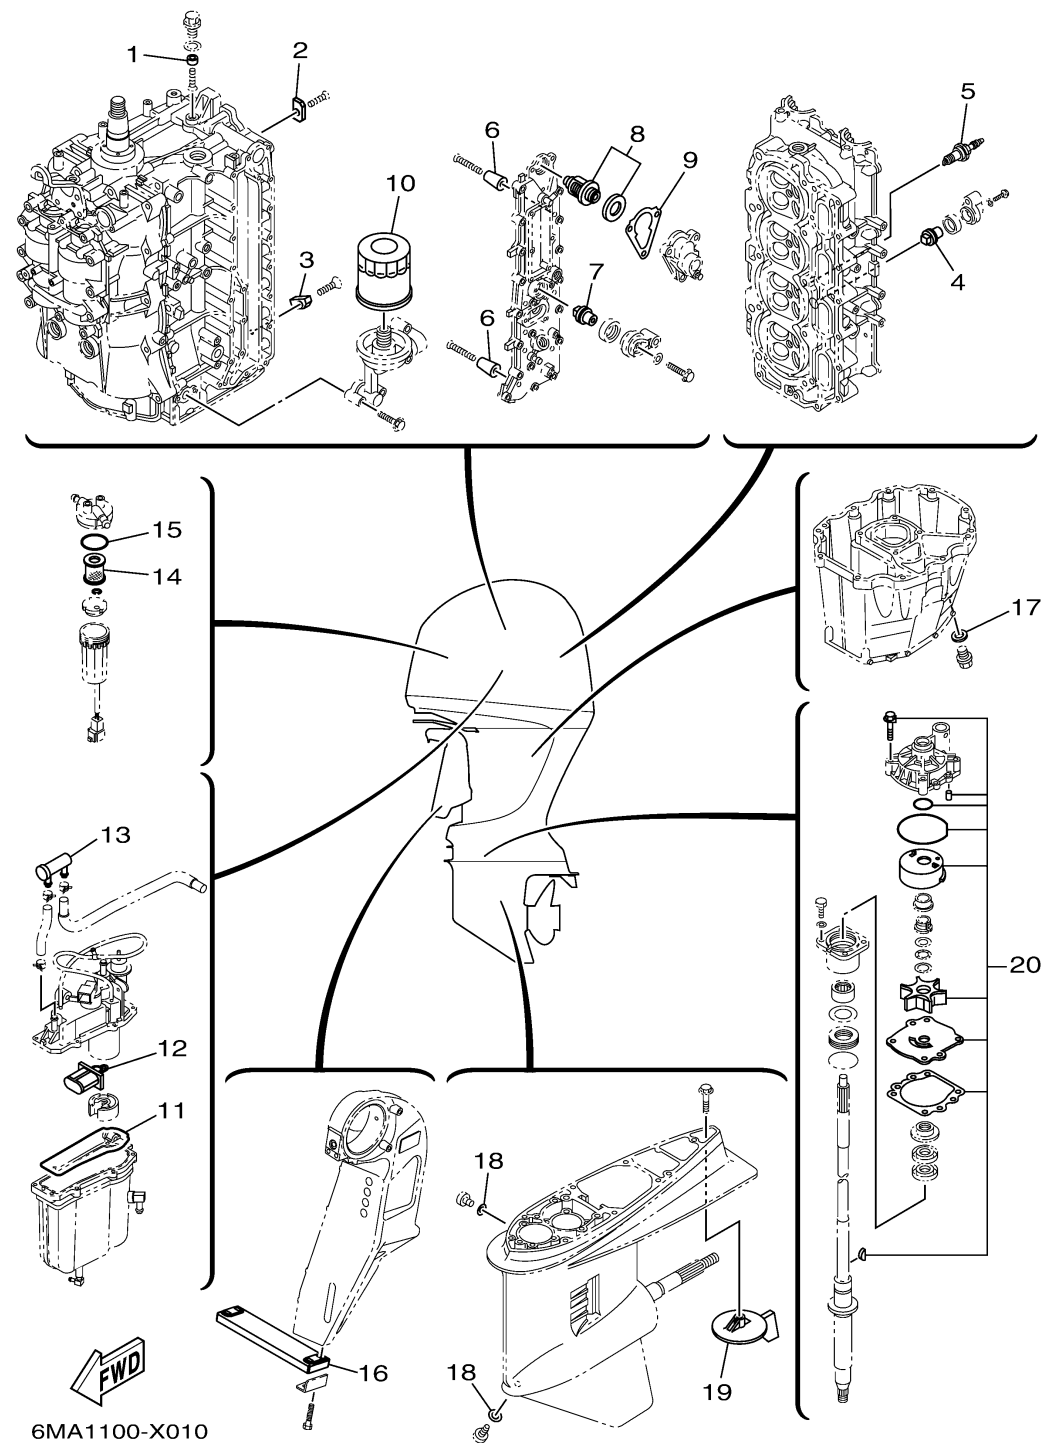

SCHEDULED SERVICE PARTS

Ref No.	Part Number	Description	Qty	Remarks
1	63P-11325-21-00	.ANODE	1	
2	63P-11325-11-00	ANODE	4	
3	63P-11325-01-00	ANODE	1	
4	6ML-11325-00-00	.ANODE	2	
5	LFR-5A110-00-00	PLUG, SPARK (NGK LFR5A-11)	4	
6	68T-11325-00-00	ANODE	8	
7	6ML-11325-00-00	.ANODE	1	
8	67F-12411-01-00	THERMOSTAT	1	
9	63P-12414-00-00	.GASKET, COVER	1	
10	69J-13440-05-00	ELEMENT ASSY, OIL CLEANER	1	
11	63P-14984-00-00	.GASKET, FLOAT CHAMBER	1	
12	63P-13915-00-00	FILTER	1	
13	69J-24501-10-00	FILTER, FUEL	1	
14	6P3-24563-02-00	.ELEMENT, FILTER	1	
15	6P3-24564-00-00	.GASKET	1	
16	6AW-45251-00-00	ANODE	1	
17	90430-14M09-00	.GASKET	1	
18	90430-08003-00	.GASKET	2	
19	6K1-45371-02-00	TAB-TRIM	1	
20	61A-W0078-A4-00	WATER PUMP REPAIR KIT	1	