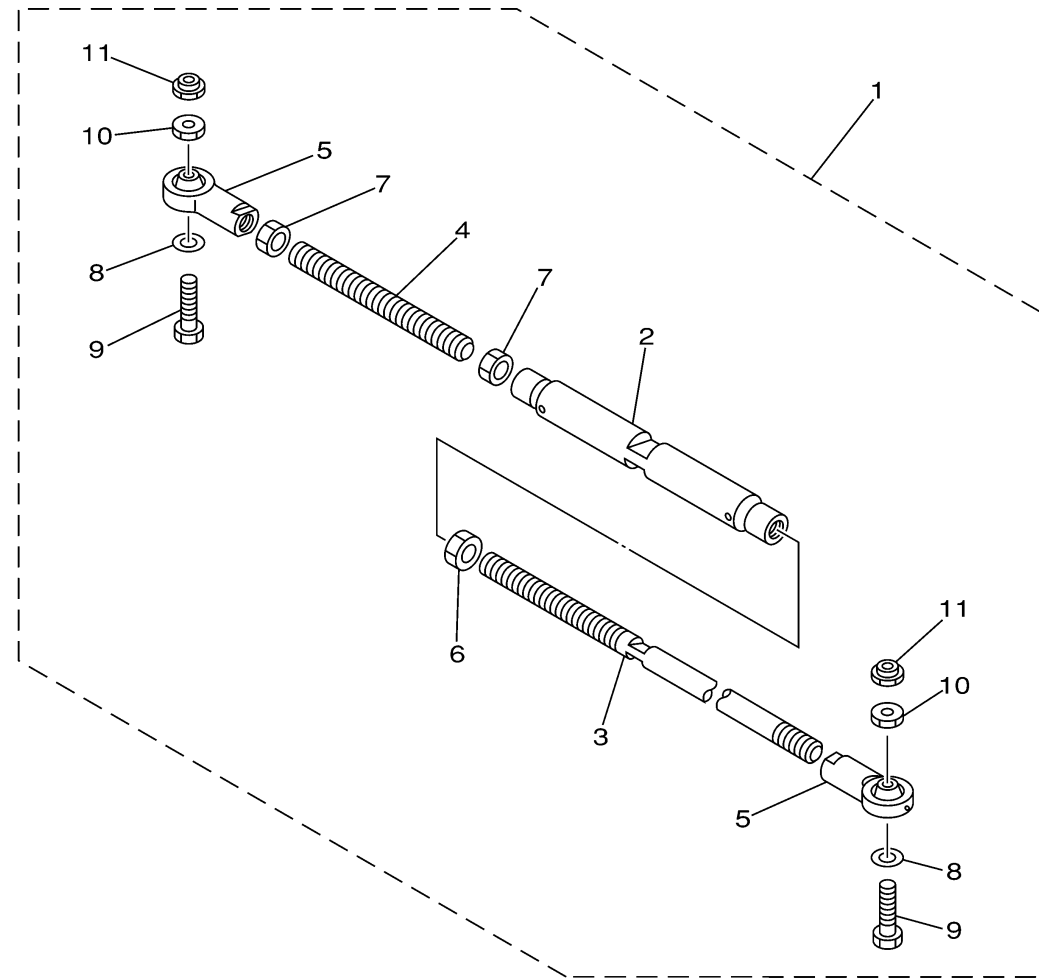

STEERING GUIDE 1

Ref No.	Part Number	Description	Qty	Remarks
1	6E5-61310-00-00	TIE BAR ASSY (L:600-800MM)	1	AP
2	6E5-61313-00-00	..ADJUSTER	1	
3	6E5-61311-11-00	..TIE BAR	1	
4	6E5-61315-00-00	..TIE BAR	1	
5	6E5-61303-01-00	..STEERING AXLE COMP.	2	
6	90170-14M06-00	..NUT	1	
7	95380-14700-00	..NUT	2	
8	90201-10M76-00	..WASHER, PLATE	2	
9	90101-09M70-00	..BOLT	2	
10	90170-09M05-00	..NUT	2	
11	90185-09M01-00	..NUT, SELF-LOCKING	2	

67H0100-0300