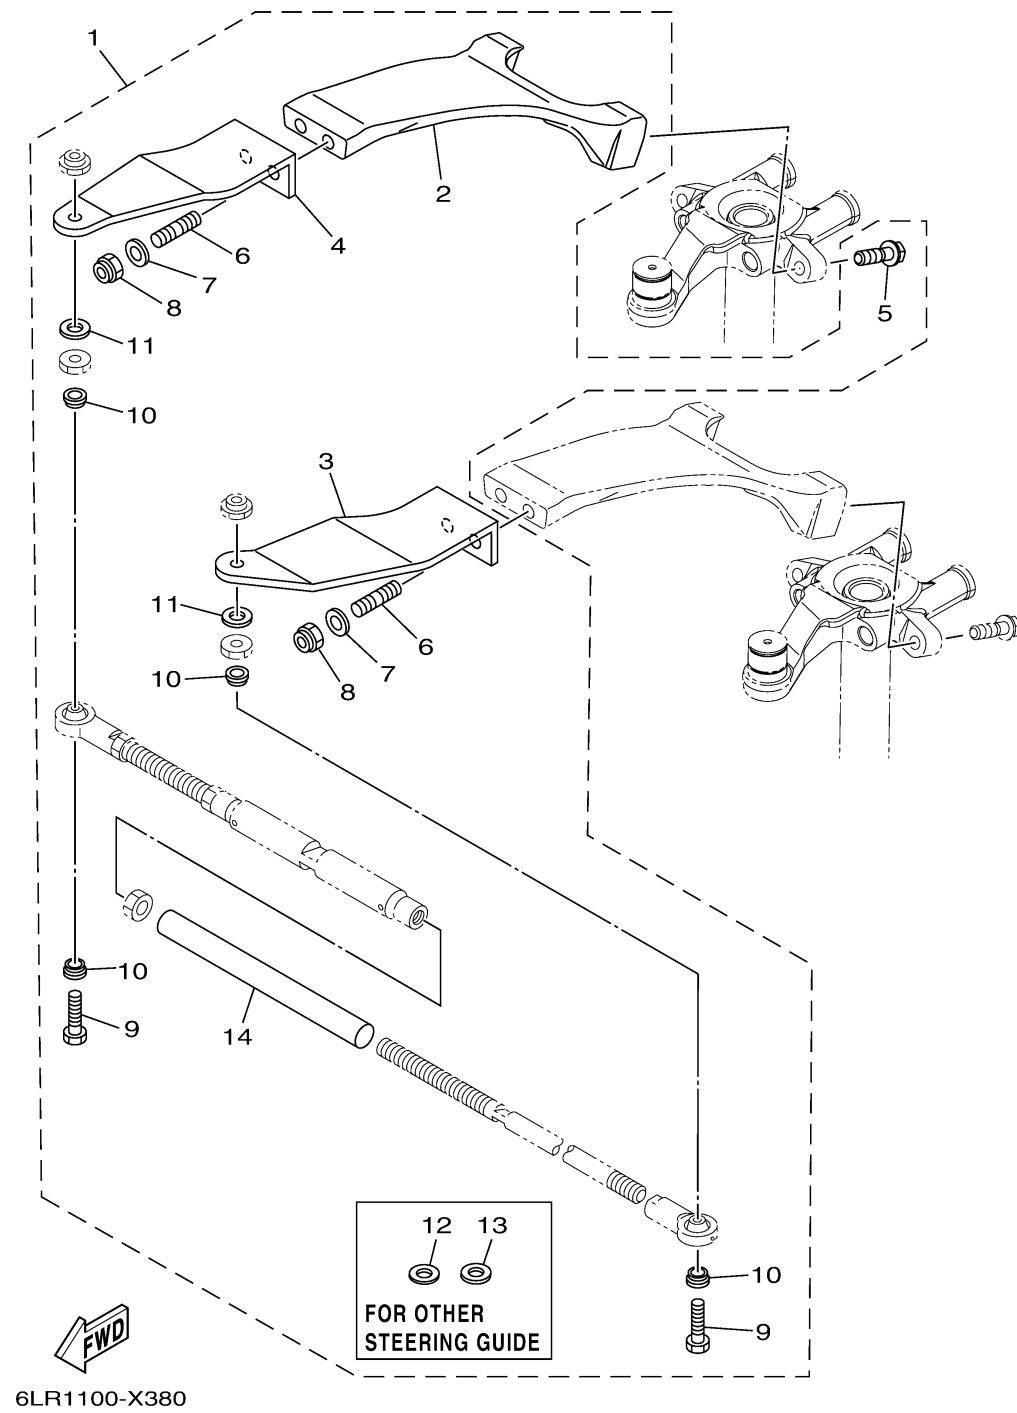

## STEERING GUIDE 2

Ref No.	Part Number	Description	Qty	Remarks
1	6LR-61301-00-8D	TWIN KIT	1	AP GRAY
1	6LR-61301-00-CE	TWIN KIT	0	AP WHITE
1	6LR-61301-00-CJ	TWIN KIT	0	AP WARM WHITE
2	6LP-45851-00-CJ	..FORK, STEERING	0	WARM WHITE
2	6LP-45851-00-8D	..FORK, STEERING	1	GRAY
2	6LP-45851-00-CE	..FORK, STEERING	0	WHITE
3	6LP-47446-00-00	..HOOK 1	1	
4	6LR-47446-00-00	..HOOK 1	1	
5	90119-10040-00	..BOLT, WITH WASHER	2	
6	90116-10063-00	..BOLT, STUD	4	
7	90201-10049-00	..WASHER, PLATE	4	
8	90185-10027-00	..NUT, SELF-LOCKING	4	
9	90101-10M39-00	..BOLT	2	
10	6LP-42834-00-00	..COLLAR	4	
11	90201-10M04-00	..WASHER, PLATE	2	
12	90201-10081-00	..WASHER, PLATE	4	
13	90201-10M04-00	..WASHER, PLATE	6	
14	90446-15006-00	..HOSE (L150)	1	