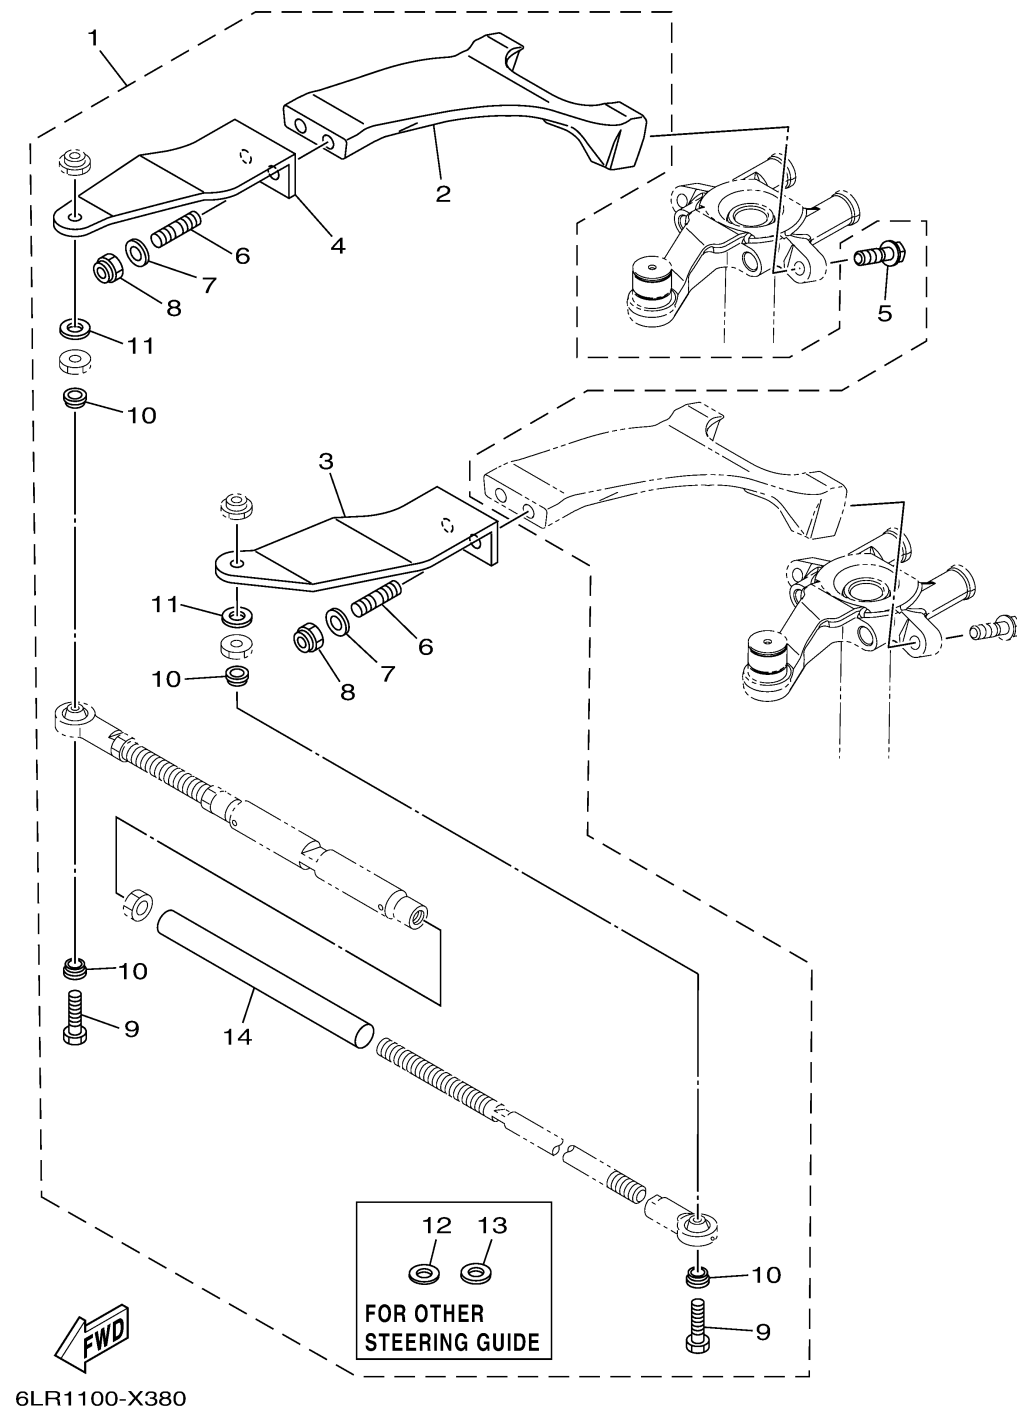

STEERING GUIDE 2

Ref No.	Part Number	Description	Qty	Remarks
1	6LR-61301-00-8D	TWIN KIT	1	AP
2	6LP-45851-00-8D	. .FORK, STEERING	1	
3	6LP-47446-00-00	. .HOOK 1	1	
4	6LR-47446-00-00	. .HOOK 1	1	
5	90119-10040-00	. .BOLT, WITH WASHER	2	
6	90116-10063-00	. .BOLT, STUD	4	
7	90201-10049-00	. .WASHER, PLATE	4	
8	90185-10027-00	. .NUT, SELF-LOCKING	4	
9	90101-10M39-00	. .BOLT	2	
10	6LP-42834-00-00	. .COLLAR	4	
11	90201-10M04-00	. .WASHER, PLATE	2	
12	90201-10081-00	. .WASHER, PLATE	4	
13	90201-10M04-00	. .WASHER, PLATE	6	
14	90446-15006-00	. .HOSE (L150)	1	