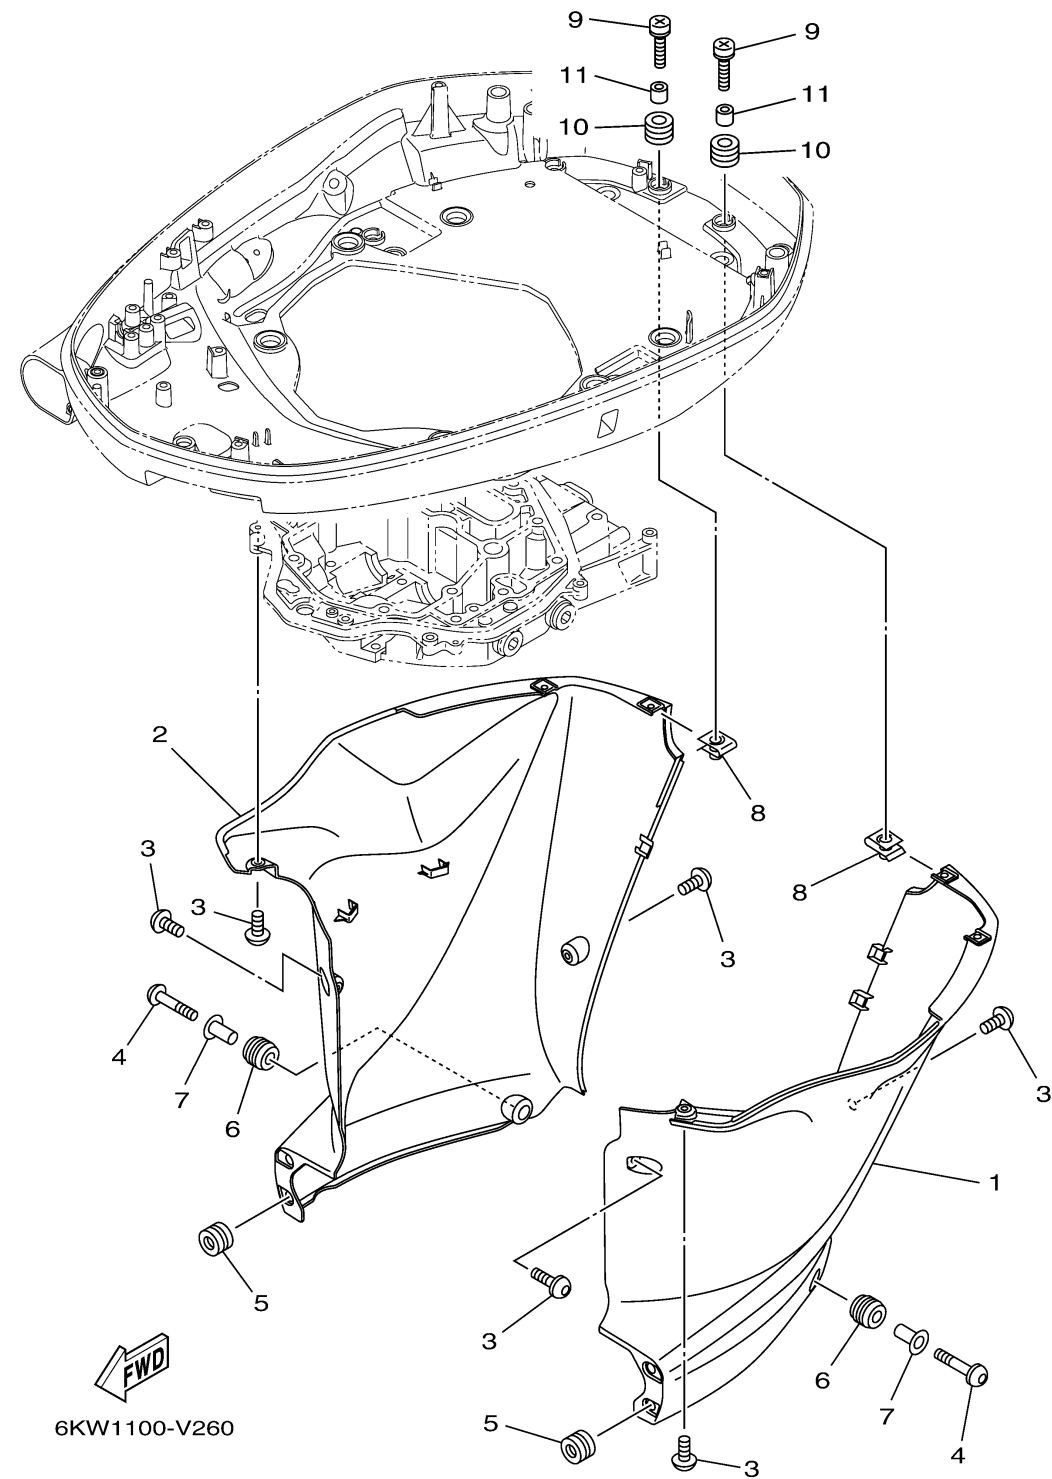

BOTTOM COWLING 3

Ref No.	Part Number	Description	Qty	Remarks
1	6KW-42740-00-8D	APRON COMPLETE 1	1	
2	6KW-42770-00-8D	APRON COMPLETE 2	1	
3	90111-06144-00	BOLT, HEXAGON SOCKET BUTTON	6	
4	90111-06142-00	BOLT, HEXAGON SOCKET BUTTON	2	
5	90480-11012-00	GROMMET	4	
6	90480-16009-00	GROMMET	2	
7	90387-07028-00	COLLAR	2	
8	90183-061A8-00	NUT, SPRING	4	
9	90159-06053-00	SCREW, WITH WASHER	4	
10	90480-13M24-00	GROMMET	4	
11	90387-06M43-00	COLLAR	4	