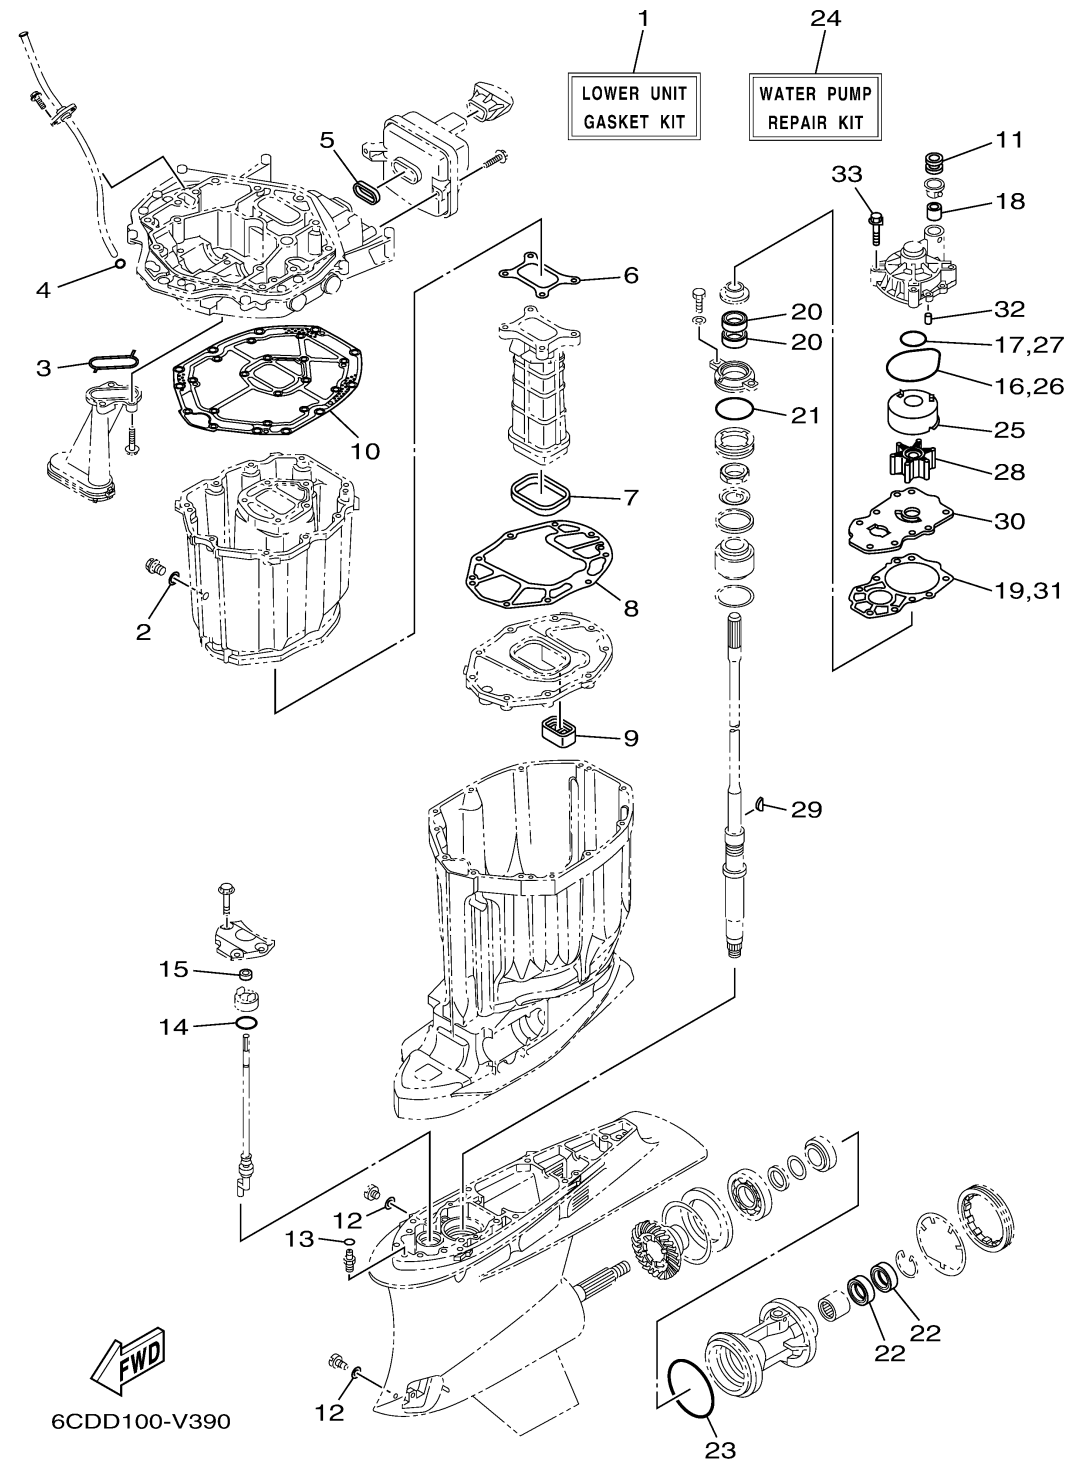

REPAIR KIT 2

Ref No.	Part Number	Description	Qty	Remarks
1	6CB-W0001-23-00	LOWER UNIT GASKET KIT	1	
2	90430-14M09-00	..GASKET	1	
3	6AW-13415-00-00	..SEAL, OIL STRAINER	1	
4	93210-19MJ3-00	..O-RING	1	
5	6CB-14755-01-00	..GASKET, SILENCER	1	
6	6CB-41134-00-00	..GASKET, EXHAUST MANIFOLD 2	1	
7	6CB-41138-00-00	..SEAL, EXT. 1	1	
8	6CB-41135-00-00	..GASKET, EXHAUST MANIFOLD	1	
9	6CB-45127-01-00	..SEAL	1	
10	6CB-45113-10-00	..GASKET, UPPER CASING	1	
11	6E5-44366-01-00	..DAMPER, WATER SEAL 2	1	
12	90430-08003-00	..GASKET	2	
13	93210-07003-00	..O-RING	1	
14	93210-33M49-00	..O-RING	1	
15	93106-09014-00	..OIL SEAL	1	
16	93210-86M38-00	..O-RING	1	
17	93210-37160-00	..O-RING	1	
18	6E5-44365-01-00	..DAMPER, WATER SEAL 1	1	
19	6CB-44315-00-00	..GASKET, WATER PUMP	1	
20	93101-28019-00	..OIL SEAL	2	

CONTINUED ON NEXT FRAME >

REPAIR KIT 2

Ref No.	Part Number	Description	Qty	Remarks
21	93210-58144-00	. .O-RING	1	
22	93101-30037-00	. .OIL SEAL	2	
23	93211-02001-00	. .O-RING	1	
24	6CB-W0078-00-00	WATER PUMP REPAIR KIT	1	
25	61A-44322-02-00	. .INSERT, CARTRIDGE	1	
26	93210-86M38-00	. .O-RING	1	
27	93210-37160-00	. .O-RING	1	
28	6E5-44352-01-00	. .IMPELLER	1	
29	90280-04002-00	. .KEY, WOODRUFF	1	
30	6CB-44323-00-00	. .OUTER PLATE, CARTRIDGE	1	
31	6CB-44315-00-00	. .GASKET, WATER PUMP	1	
32	93606-12019-00	. .PIN, DOWEL	2	
33	90119-08191-00	. .BOLT, WITH WASHER	4	