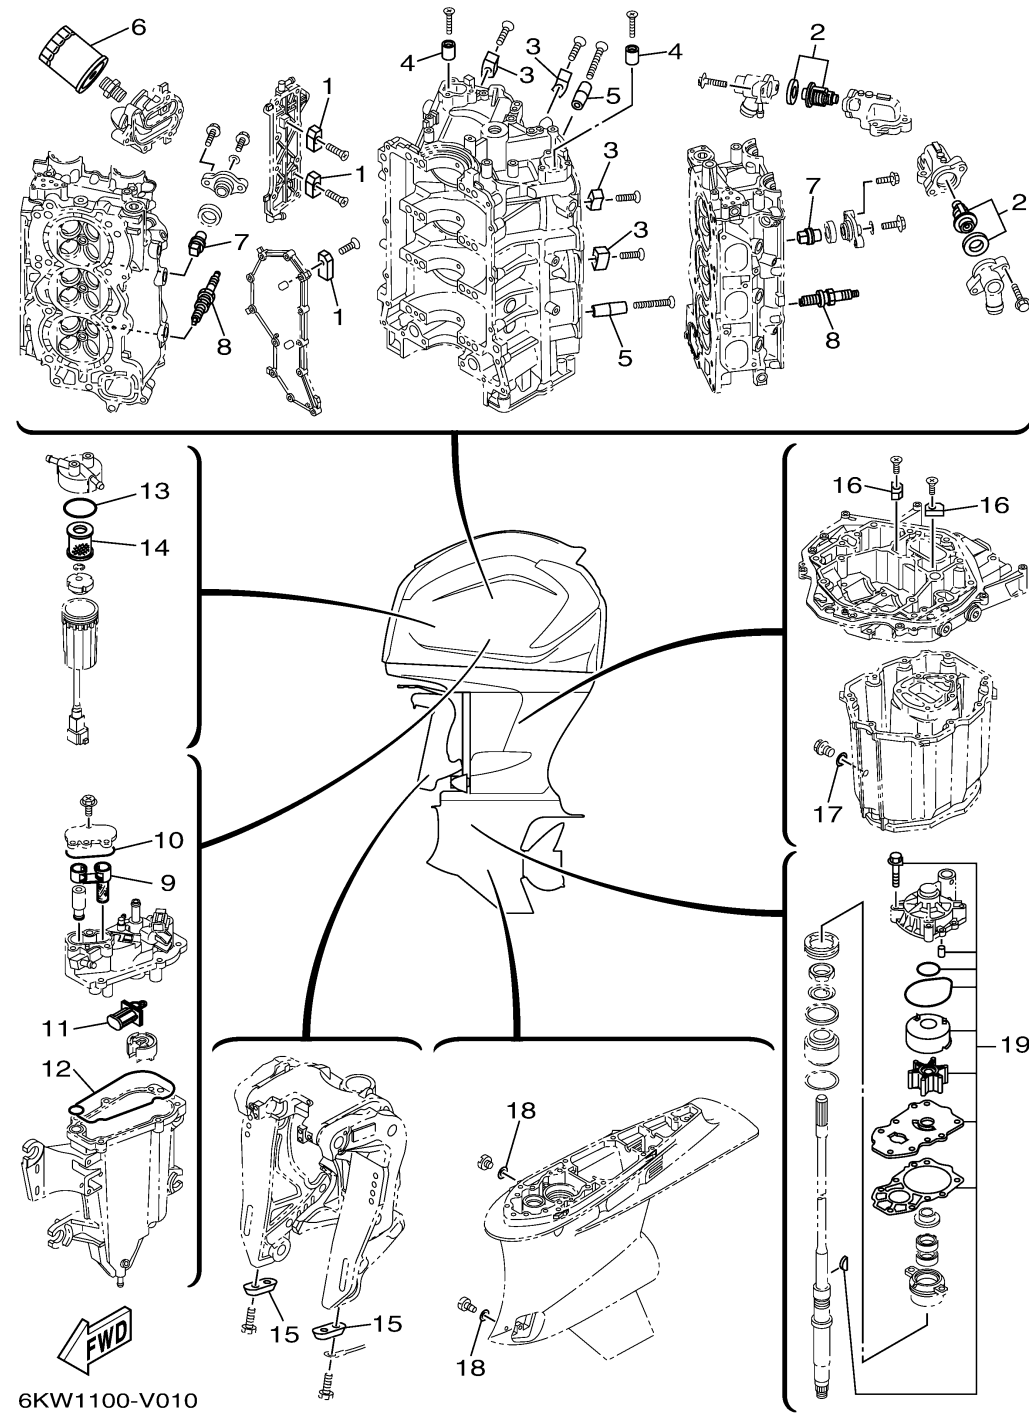

# SCHEDULED SERVICE PARTS

Ref No.	Part Number	Description	Qty	Remarks
1	63P-11325-01-00	ANODE	4	
2	6CB-12411-10-00	THERMOSTAT	2	
3	6AW-1132P-00-00	ANODE 5	4	
4	68T-11325-00-00	ANODE	2	
5	6AW-1132N-01-00	ANODE 4	2	
6	N26-13440-04-00	ELEMENT ASSY, OIL CLEANER	1	
7	6ML-11325-00-00	.ANODE	8	
8	LFR-6A110-00-00	PLUG, SPARK (NGK LFR6A-11)	6	
9	6CB-24501-01-00	.FILTER, FUEL	1	
10	6CB-13016-00-00	.O-RING	1	
11	63P-13915-00-00	FILTER	1	
12	6CB-14984-00-00	GASKET, FLOAT CHAMBER	1	
13	6P3-24564-00-00	.GASKET	1	
14	6P3-24563-02-00	.ELEMENT, FILTER	1	
15	65W-45251-00-00	ANODE	2	
16	63P-11325-11-00	ANODE	2	
17	90430-14M09-00	.GASKET	1	
18	90430-08003-00	.GASKET	2	
19	6CB-W0078-00-00	WATER PUMP REPAIR KIT	1	