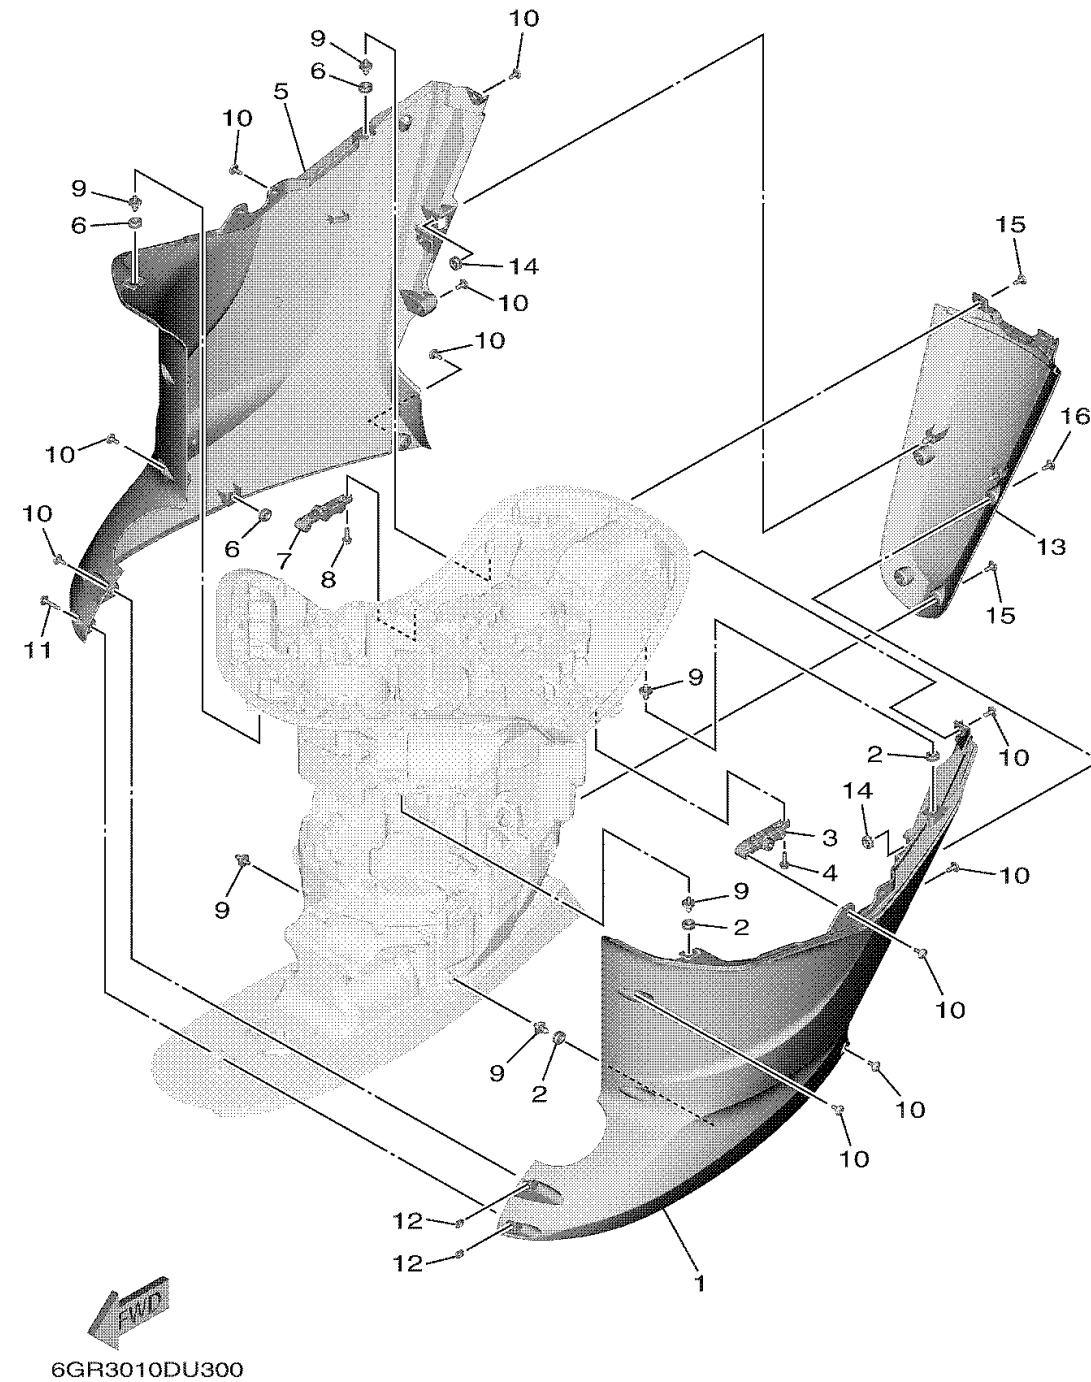

BOTTOM COWLING 4

Ref No.	Part Number	Description	Qty	Remarks
1	6GR-42740-00-8D	APRON COMPLETE 1	1	GRAY
1	6GR-42740-00-CE	APRON COMPLETE 1	0	WHITE
1	6GR-42740-00-CJ	APRON COMPLETE 1	0	WARM WHITE
2	90480-14M17-00	GROMMET	3	
3	6GR-42774-00-CA	STAY, APRON 1	1	
4	95D95-06020-00	BOLT, FLANGE DEEP RECESS	2	
5	6GR-42770-00-8D	APRON COMPLETE 2	1	GRAY
5	6GR-42770-00-CE	APRON COMPLETE 2	0	WHITE
5	6GR-42770-00-CJ	APRON COMPLETE 2	0	WARM WHITE
6	90480-14M17-00	GROMMET	3	
7	6GR-42775-00-CA	STAY, APRON 2	1	
8	95D95-06020-00	BOLT, FLANGE DEEP RECESS	2	
9	69J-42774-10-00	STAY, APRON 1	6	
10	90111-06144-00	BOLT, HEXAGON SOCKET BUTTON	15	
11	90111-06142-00	BOLT, HEXAGON SOCKET BUTTON	1	
12	90173-06001-00	NUT, SQUARE	2	
13	6GR-45141-00-CJ	COVER, UPPER CASING	0	WARM WHITE
13	6GR-45141-00-8D	COVER, UPPER CASING	1	GRAY
13	6GR-45141-00-CE	COVER, UPPER CASING	0	WHITE
14	90480-14M17-00	GROMMET	2	

CONTINUED ON NEXT FRAME >

BOTTOM COWLING 4

Ref No.	Part Number	Description	Qty	Remarks
15	90111-06144-00	BOLT, HEXAGON SOCKET BUTTON	4	
16	90111-06142-00	BOLT, HEXAGON SOCKET BUTTON	2	