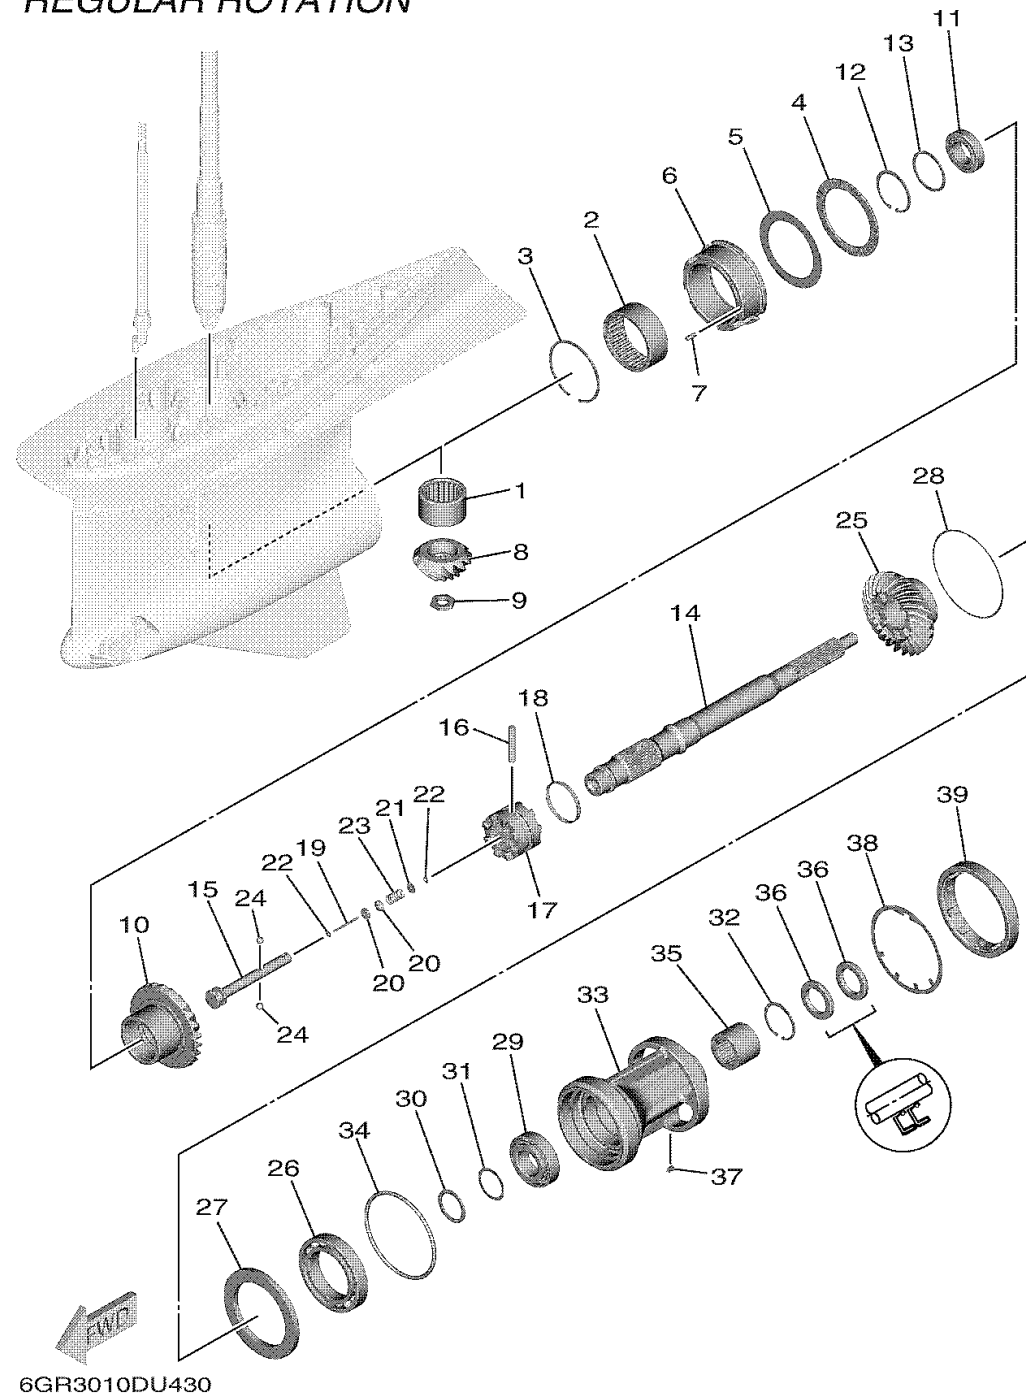

REGULAR ROTATION

LOWER CASING DRIVE 2

Ref No.	Part Number	Description	Qty	Remarks
1	93311-944A0-00	BEARING	1	
2	93311-675A1-00	BEARING	1	
3	93450-92171-00	CIRCLIP	1	
4	93340-69012-00	BEARING	1	
5	6GR-45567-00-00	SHIM (T:2.00MM)	1	UR
5	6GR-45567-10-00	SHIM (T:2.03MM)	1	UR
5	6GR-45567-20-00	SHIM (T:2.06MM)	1	UR
5	6GR-45567-30-00	SHIM (T:2.09MM)	1	UR
5	6GR-45567-40-00	SHIM (T:2.12MM)	1	UR
5	6GR-45567-50-00	SHIM (T:2.15MM)	1	UR
5	6GR-45567-60-00	SHIM (T:2.18MM)	1	UR
5	6GR-45567-70-00	SHIM (T:2.21MM)	1	UR
6	6GR-45824-00-00	ADAPTER	1	
7	93606-16117-00	PIN, DOWEL	1	
8	6GR-45551-00-00	PINION (14T)	1	
9	90170-18009-00	NUT	1	
10	6GR-45561-00-00	GEAR 1 (25T)	1	
11	93332-000A0-00	BEARING	1	
12	99009-62500-00	CIRCLIP	1	
13	90201-54008-00	WASHER, PLATE	1	