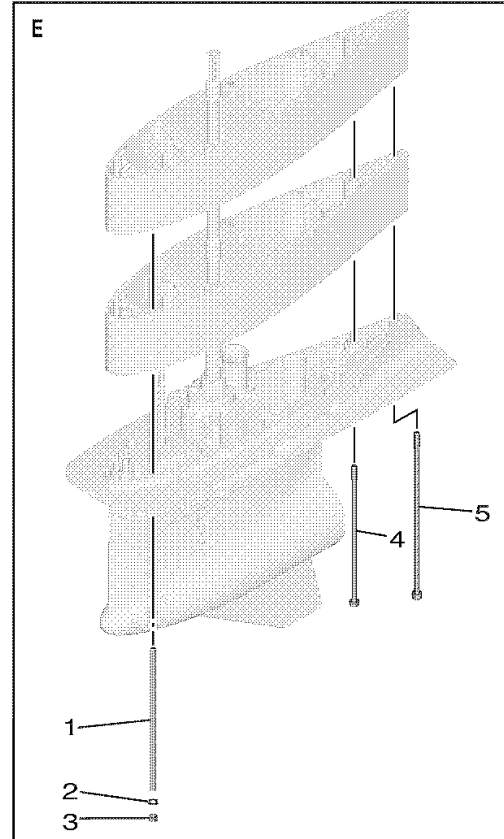

REGULAR ROTATION

OPTIONAL PARTS 5

Ref No.	Part Number	Description	Qty	Remarks
26	6GR-45970-20-00	PROPELLER (3X17-1/8"X15"-Y2)	0	UR SDS 3 BLADE
26	6GR-45D70-20-00	PROPELLER (3X16-7/8"X16"-Y2)	0	UR SDS 3 BLADE
26	6GR-45972-20-00	PROPELLER (3X16-7/8"X17"-Y2)	0	UR SDS 3 BLADE
26	6GR-45938-20-00	PROPELLER (3X16-5/8"X18"-Y2)	0	UR SDS 3 BLADE
26	6KN-45936-00-00	PROPELLER (3X16-7/8"X18"-Y)	0	UR SDS 3 BLADE
26	6GR-45974-20-00	PROPELLER (3X16-5/8"X19"-Y2)	0	UR SDS 3 BLADE
26	6GR-45936-20-00	PROPELLER (3X16-3/8"X20"-Y2)	0	UR SDS 3 BLADE
26	6GR-45976-20-00	PROPELLER (3X16-3/8"X21"-Y2)	0	UR SDS 3 BLADE
26	6GR-45934-20-00	PROPELLER (3X16-1/8"X22"-Y2)	0	UR SDS 3 BLADE
26	6GR-45978-20-00	PROPELLER (3X16-1/8"X23"-Y2)	0	UR SDS 3 BLADE
26	6GR-45932-20-00	PROPELLER (3X16"X24"-Y2)	0	UR SDS 3 BLADE
26	6GR-45930-20-00	PROPELLER (3X16"X25"-Y2)	0	UR SDS 3 BLADE
26	6GR-45D72-20-00	PROPELLER (3X16"X26"-Y2)	0	UR SDS 3 BLADE
27	6GR-45C81-10-00	..DAMPER RUBBER, PROPELLER 1	0