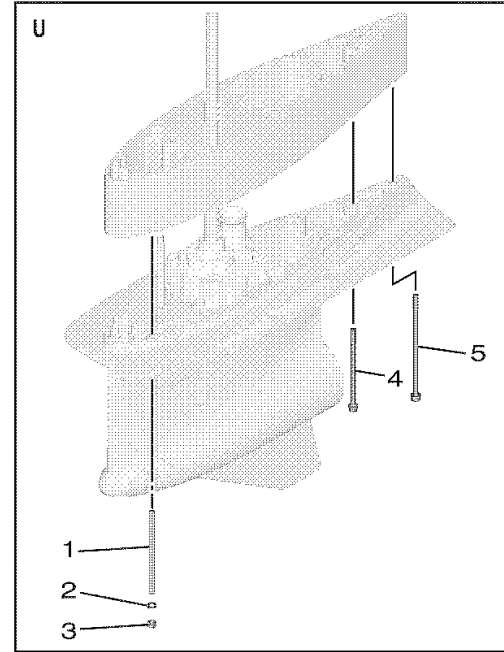

REGULAR ROTATION

OPTIONAL PARTS 5

Ref No.	Part Number	Description	Qty	Remarks
26	6GR-45970-20-00	PROPELLER (3X17-1/8"X15"-Y2)	0	UR SDS 3 BLADE
26	6GR-45D70-20-00	PROPELLER (3X16-7/8"X16"-Y2)	0	UR SDS 3 BLADE
26	6GR-45972-20-00	PROPELLER (3X16-7/8"X17"-Y2)	0	UR SDS 3 BLADE
26	6GR-45938-20-00	PROPELLER (3X16-5/8"X18"-Y2)	0	UR SDS 3 BLADE
26	6KN-45936-00-00	PROPELLER (3X16-7/8"X18"-Y)	0	UR SDS 3 BLADE
26	6GR-45974-20-00	PROPELLER (3X16-5/8"X19"-Y2)	0	UR SDS 3 BLADE
26	6GR-45936-20-00	PROPELLER (3X16-3/8"X20"-Y2)	0	UR SDS 3 BLADE
26	6GR-45976-20-00	PROPELLER (3X16-3/8"X21"-Y2)	0	UR SDS 3 BLADE
26	6GR-45934-20-00	PROPELLER (3X16-1/8"X22"-Y2)	0	UR SDS 3 BLADE
26	6GR-45978-20-00	PROPELLER (3X16-1/8"X23"-Y2)	0	UR SDS 3 BLADE
26	6GR-45932-20-00	PROPELLER (3X16"X24"-Y2)	0	UR SDS 3 BLADE
26	6GR-45930-20-00	PROPELLER (3X16"X25"-Y2)	0	UR SDS 3 BLADE
26	6GR-45D72-20-00	PROPELLER (3X16"X26"-Y2)	0	UR SDS 3 BLADE
27	6GR-45C81-10-00	..DAMPER RUBBER, PROPELLER 1	0