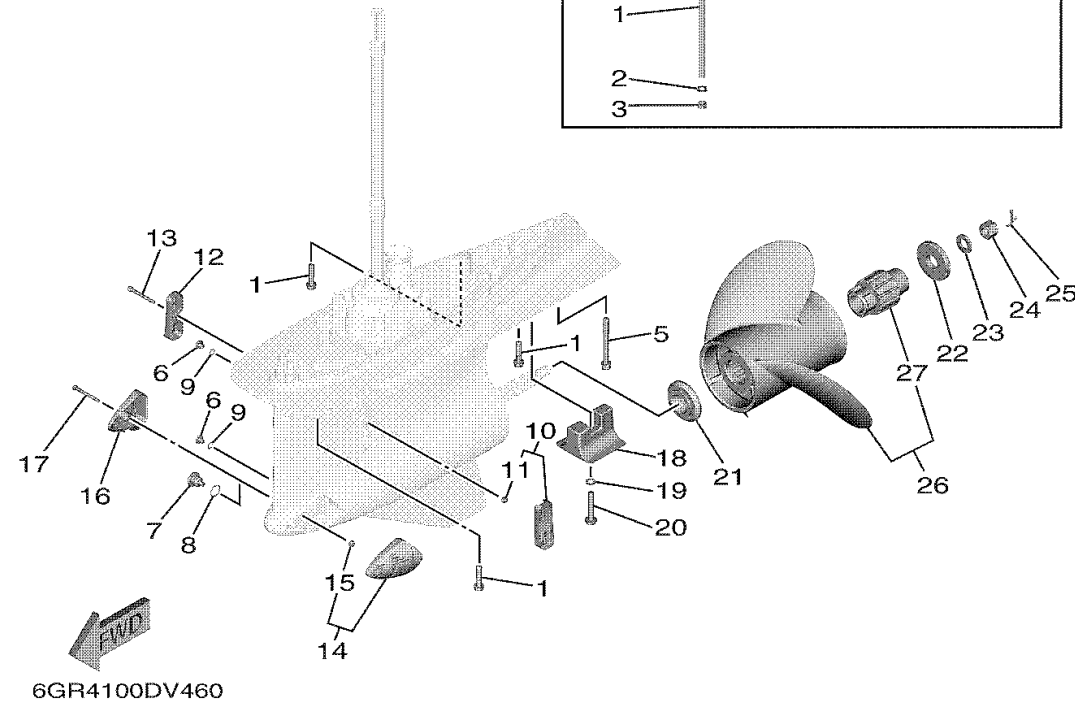

REGULAR ROTATION

OPTIONAL PARTS 5

Ref No.	Part Number	Description	Qty	Remarks
26	6GR-45970-20-00	PROPELLER (3X17-1/8"X15"-Y2)	0	UR SDS 3 BLADE
26	6GR-45D70-20-00	PROPELLER (3X16-7/8"X16"-Y2)	0	UR SDS 3 BLADE
26	6GR-45972-20-00	PROPELLER (3X16-7/8"X17"-Y2)	0	UR SDS 3 BLADE
26	6GR-45938-20-00	PROPELLER (3X16-5/8"X18"-Y2)	0	UR SDS 3 BLADE
26	6KN-45936-00-00	PROPELLER (3X16-7/8"X18"-Y)	0	UR SDS 3 BLADE
26	6GR-45974-20-00	PROPELLER (3X16-5/8"X19"-Y2)	0	UR SDS 3 BLADE
26	6GR-45936-20-00	PROPELLER (3X16-3/8"X20"-Y2)	0	UR SDS 3 BLADE
26	6GR-45976-20-00	PROPELLER (3X16-3/8"X21"-Y2)	0	UR SDS 3 BLADE
26	6GR-45934-20-00	PROPELLER (3X16-1/8"X22"-Y2)	0	UR SDS 3 BLADE
26	6GR-45978-20-00	PROPELLER (3X16-1/8"X23"-Y2)	0	UR SDS 3 BLADE
26	6GR-45932-20-00	PROPELLER (3X16"X24"-Y2)	0	UR SDS 3 BLADE
26	6GR-45930-20-00	PROPELLER (3X16"X25"-Y2)	0	UR SDS 3 BLADE
26	6GR-45D72-20-00	PROPELLER (3X16"X26"-Y2)	0	UR SDS 3 BLADE
27	6GR-45C81-10-00	..DAMPER RUBBER, PROPELLER 1	0