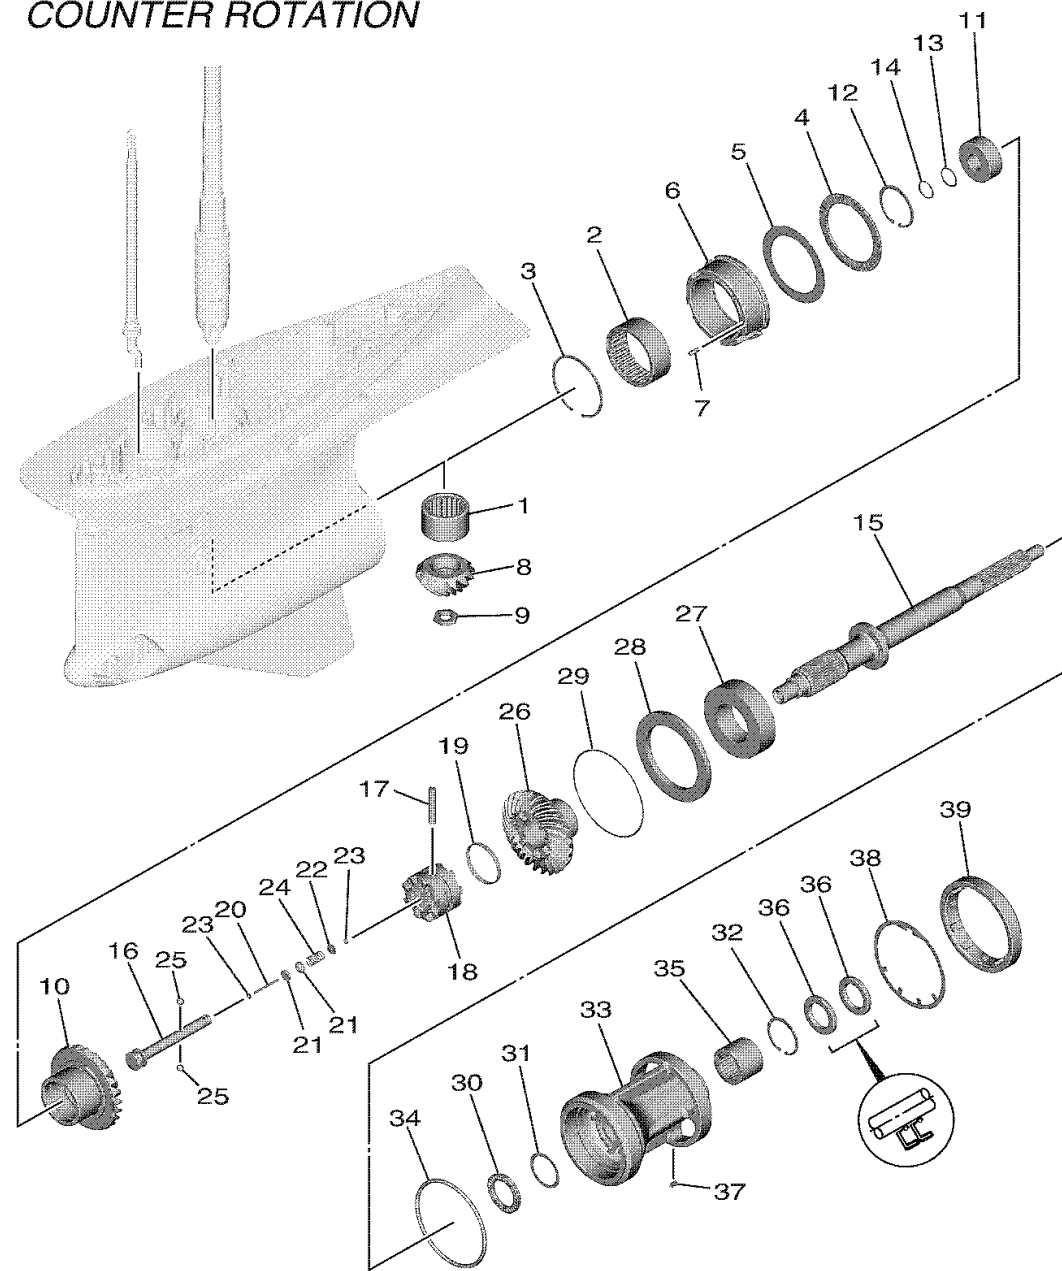

COUNTER ROTATION

6GR3010DU460

OPTIONAL PARTS 7

Ref No.	Part Number	Description	Qty	Remarks
1	93311-944A0-00	BEARING	0	
2	93311-675A1-00	BEARING	0	
3	93450-92171-00	CIRCLIP	0	
4	93340-69012-00	BEARING	0	
5	6GR-45567-00-00	SHIM (T:2.00MM)	0	UR
5	6GR-45567-10-00	SHIM (T:2.03MM)	0	UR
5	6GR-45567-20-00	SHIM (T:2.06MM)	0	UR
5	6GR-45567-30-00	SHIM (T:2.09MM)	0	UR
5	6GR-45567-40-00	SHIM (T:2.12MM)	0	UR
5	6GR-45567-50-00	SHIM (T:2.15MM)	0	UR
5	6GR-45567-60-00	SHIM (T:2.18MM)	0	UR
5	6GR-45567-70-00	SHIM (T:2.21MM)	0	UR
6	6GR-45824-00-00	ADAPTER	0	
7	93606-16117-00	PIN, DOWEL	0	
8	6GR-45551-00-00	PINION (14T)	0	
9	90170-18009-00	NUT	0	
10	6GS-45561-00-00	GEAR 1 (25T)	0	
11	93390-00033-00	BEARING	0	
12	99009-62500-00	CIRCLIP	0	
13	90201-253K0-00	WASHER, PLATE (T=1.0)	0	

CONTINUED ON NEXT FRAME >

COUNTER ROTATION

6GR3010DU460

OPTIONAL PARTS 7

Ref No.	Part Number	Description	Qty	Remarks
14	93440-25020-00	CIRCLIP	0	
15	6GS-45611-01-00	SHAFT, PROPELLER	0	
16	6GR-45634-00-00	SLIDE, SHIFT	0	
17	6GR-45632-00-00	PIN, CROSS	0	
18	6GR-45631-00-00	CLUTCH, DOG	0	
19	6GR-45633-00-00	RING, CROSS PIN	0	
20	6H1-45668-00-00	SHAFT, FREE 1	0	
21	61A-45635-00-00	PLUNGER, SHIFT	0	
22	90201-02M00-00	WASHER, PLATE	0	
23	90183-02M03-00	NUT, SPRING	0	
24	90501-10M77-00	SPRING, COMPRESSION	0	
25	93501-04011-00	BALL	0	
26	6GS-45571-00-00	GEAR 2 (25T)	0	
27	93332-000B2-00	BEARING	0	
28	6GR-45576-00-00	WASHER, THRUST 2	0	
29	6GR-45577-00-00	SHIM (T:0.10MM)	0	UR
29	6GR-45577-10-00	SHIM (T:0.12MM)	0	UR
29	6GR-45577-20-00	SHIM (T:0.15MM)	0	UR
29	6GR-45577-30-00	SHIM (T:0.18MM)	0	UR
29	6GR-45577-40-00	SHIM (T:0.30MM)	0	UR